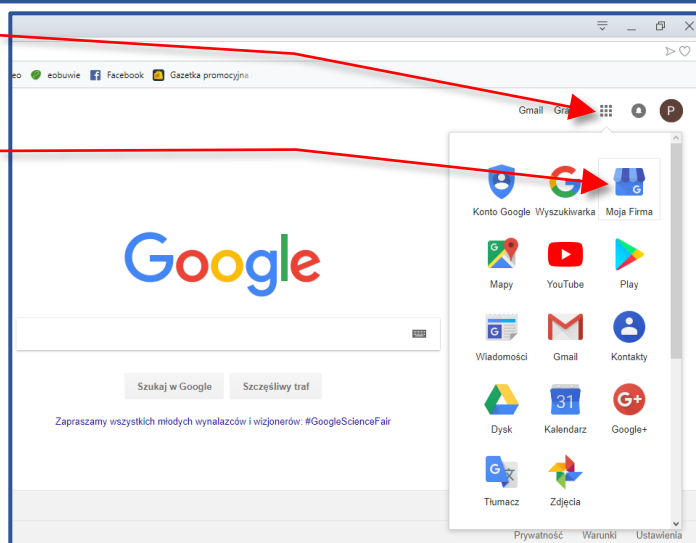

biuro@wlasnewww.pl

697 167 508

**Samorządowe
Przedszkole
w Rakowiskach**

ADRES PANELU ADMINISTRACYJNEGO:
www.google.pl

1. Logowanie do konta Google

1. W przeglądarce internetowej w polu adresu wpisujemy www.google.pl.
2. W prawym górnym rogu strony klikamy w przycisk „zaloguj”. Jeśli jesteśmy obecnie zalogowani do innego konta Google, należy się z niego wylogować.
3. W oknie wyboru konta klikamy w opcję „Użyj innego konta”.
4. W oknie logowania jako login wpisujemy adres e-mail: przedszkole.rakowiska@gmail.com
5. W kolejnym oknie wpisujemy hasło: Biedronka-2018.
6. Po zalogowaniu pojawi się ponownie strona www.google.pl w wersji dla zalogowanych użytkowników.

2. Wejście do aplikacji Google Moja Firma

A. Klikamy ikonę „Aplikacje Google”, aby rozwinąć listę dostępnych aplikacji

B. Na liście aplikacji wybieramy „Moja Firma”